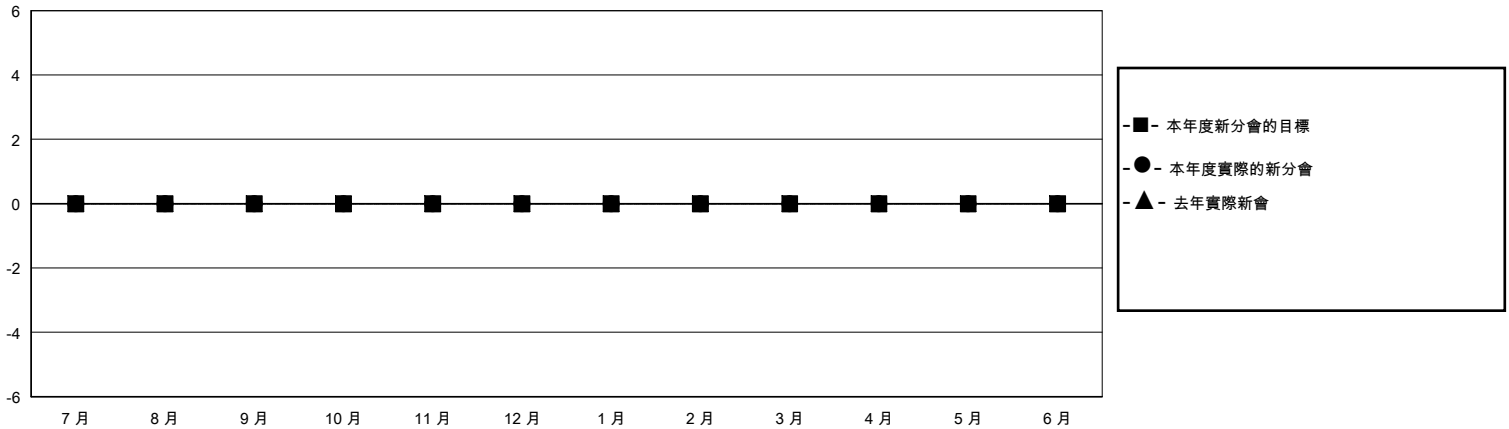

MONTHLY MEMBERSHIP PROGRESS REPORT

District 300E 5

Results as of: 10/31/2023

GMT:

地點 REP OF CHINA

GMT憲章區

分會			
成果 2023-2024			
季	新分會目標	新會	會員流失的分會
7月/8月/9月	0	0	1
10月/11月/12月	0	0	0
1月/2月/3月	0	0	0
4月/5月/6月	0	0	0

位會員@每位須繳			
成果 2023-2024			
季	會員淨增長目標	實際會員增長數	實際退會會員 (包括轉會)
7月/8月/9月	0	195	27
10月/11月/12月	0	9	1
1月/2月/3月	0	0	0
4月/5月/6月	0	0	0

目標與實際新會累積

目標和實際會員累積

已取消的分會: 1	42 CLUBS OF 53 增添1位或以上的新會員	性別分佈 男 1,116 (72.56%) 女 419 (27.24%)
放棄的會員 過世 3 分會已取消 0 其他 25 總計 28	點擊這裡取得彙計會員數據	總計家庭單位會員數 24 支付減半會費的家庭會員 15