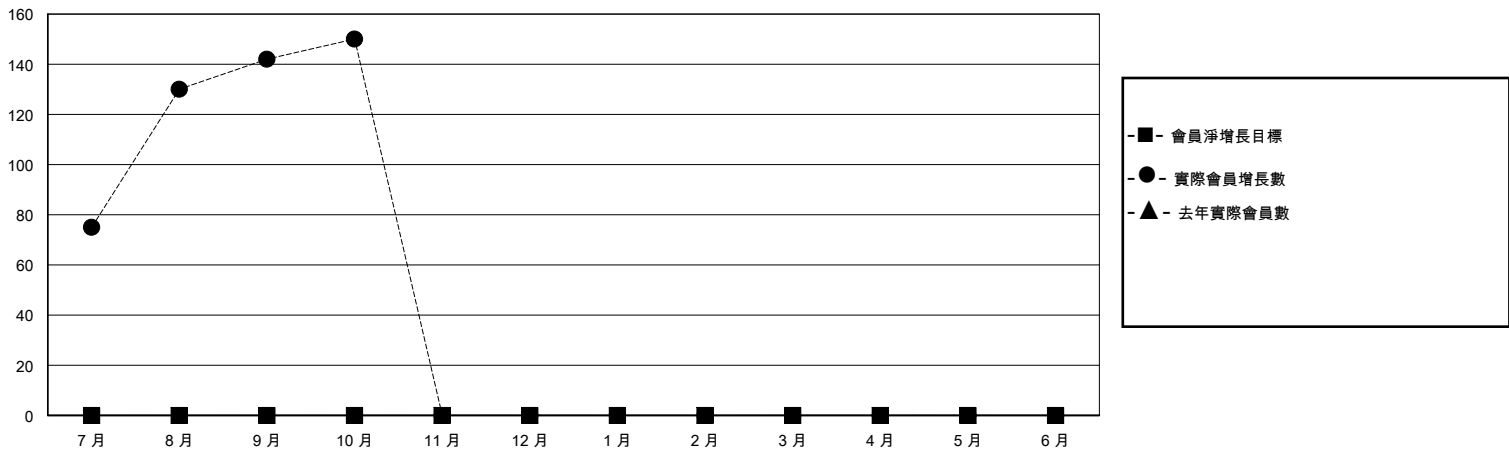

MONTHLY MEMBERSHIP PROGRESS REPORT

District 300E 5

Results as of: 10/31/2023

GMT:

地點 REP OF CHINA

GMT憲章區

分會			
成果 2023-2024			
季	新分會目標	新會	會員流失的分會
7月/8月/9月	0	0	1
10月/11月/12月	0	0	0
1月/2月/3月	0	0	0
4月/5月/6月	0	0	0

位會員@每位須繳			
成果 2023-2024			
季	會員淨增長目標	實際會員增長數	實際退會會員 (包括轉會)
7月/8月/9月	0	195	27
10月/11月/12月	0	9	1
1月/2月/3月	0	0	0
4月/5月/6月	0	0	0

目標與實際新會累積

目標和實際會員累積

已取消的分會: 1	42 CLUBS OF 53 增添1位或以上的新會員	性別分佈 男 1,116 (72.56%) 女 419 (27.24%)
放棄的會員 過世 3 分會已取消 0 其他 25 總計 28	點擊這裡取得彙計會員數據	總計家庭單位會員數 24 支付減半會費的家庭會員 15